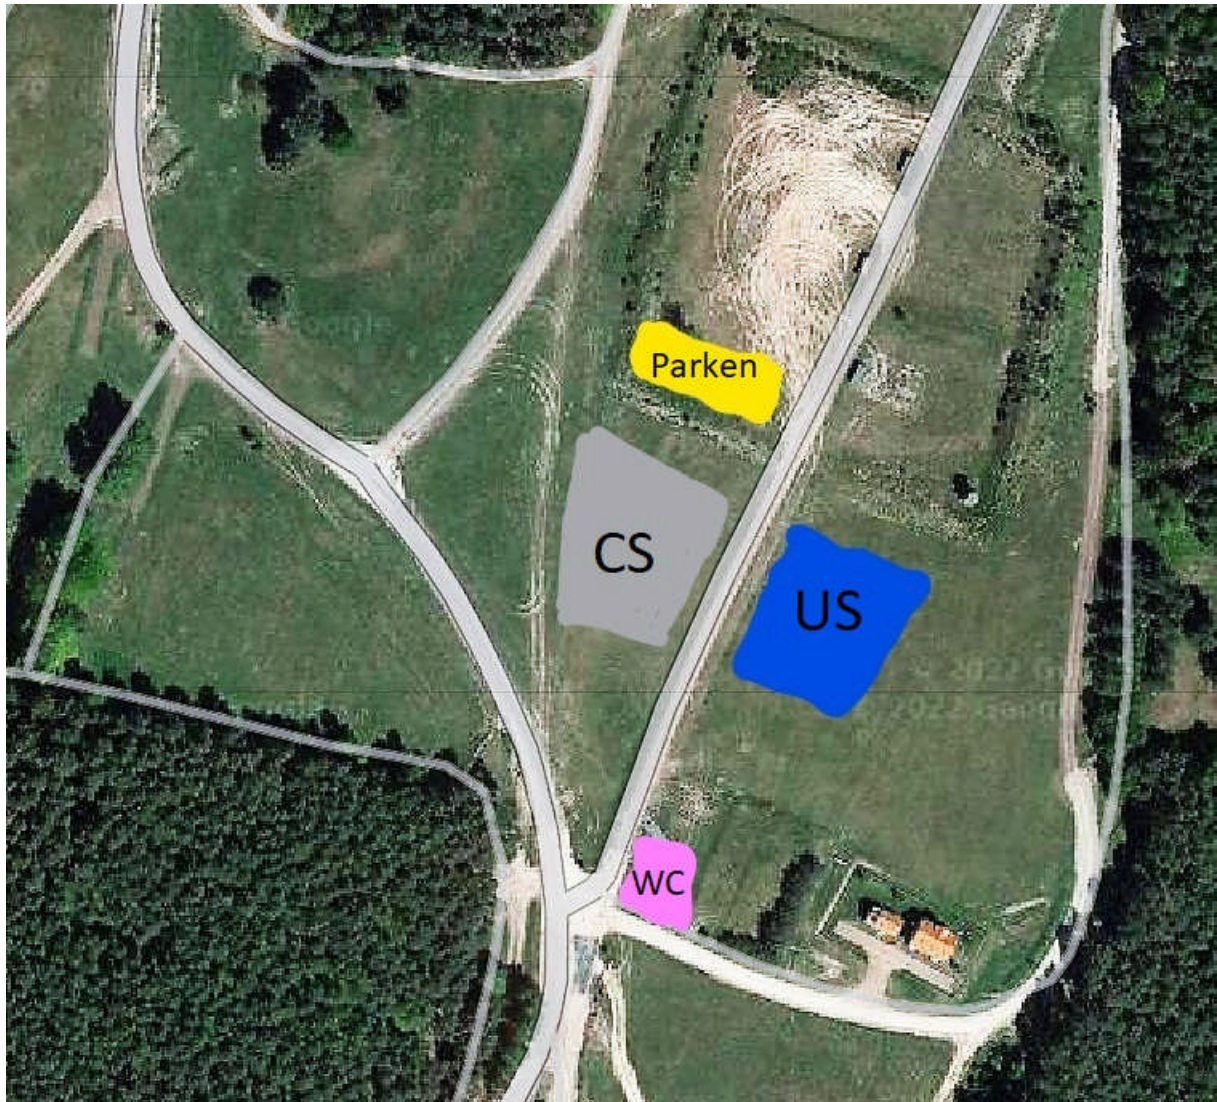

# Anfahrt TrupÜbPlz Bad Salzungen

Koordinaten Lager 50.77471, 10.27238

Koordinaten Kasernentor 50.80453, 10.25203

Werratal Kaserne Dr.-Salvador-Allende-Str.

**Ansprechpartner vor Ort:**

Matthias Homann 01783159394