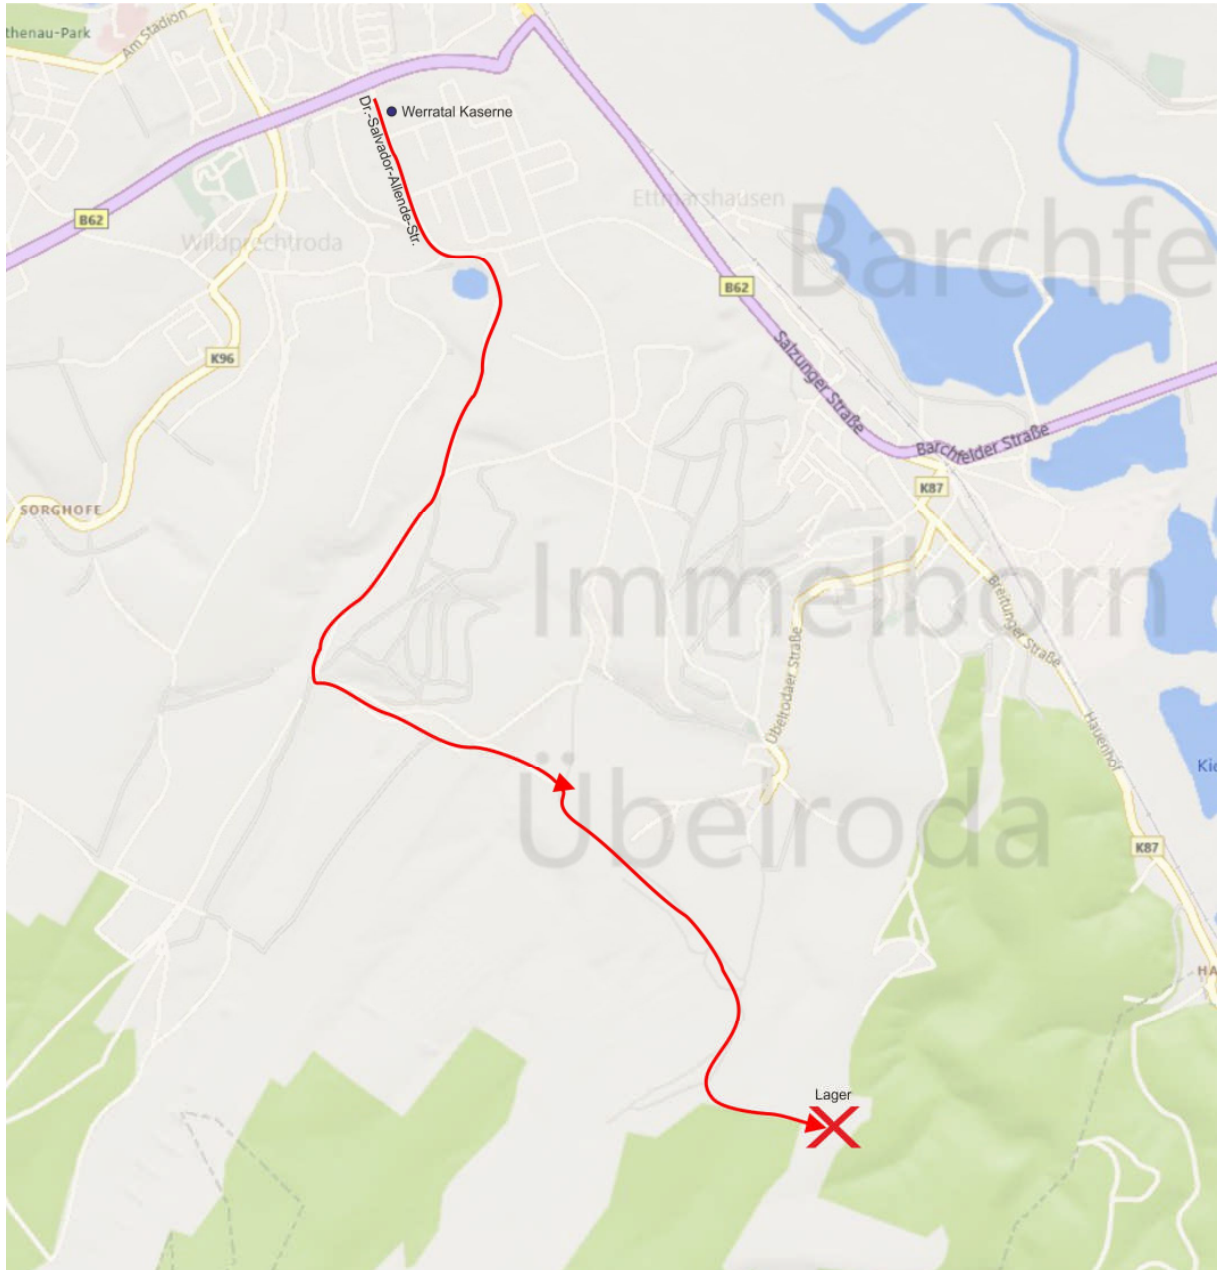

# Anfahrt TrupÜbPlz Bad Salzungen

Koordinaten Lager 50.77471, 10.27238

Koordinaten Kasernentor 50.80453, 10.25203

Werratal Kaserne Dr.-Salvador-Allende-Str.

**Ansprechpartner vor Ort:**

Matthias Homann 01783159394